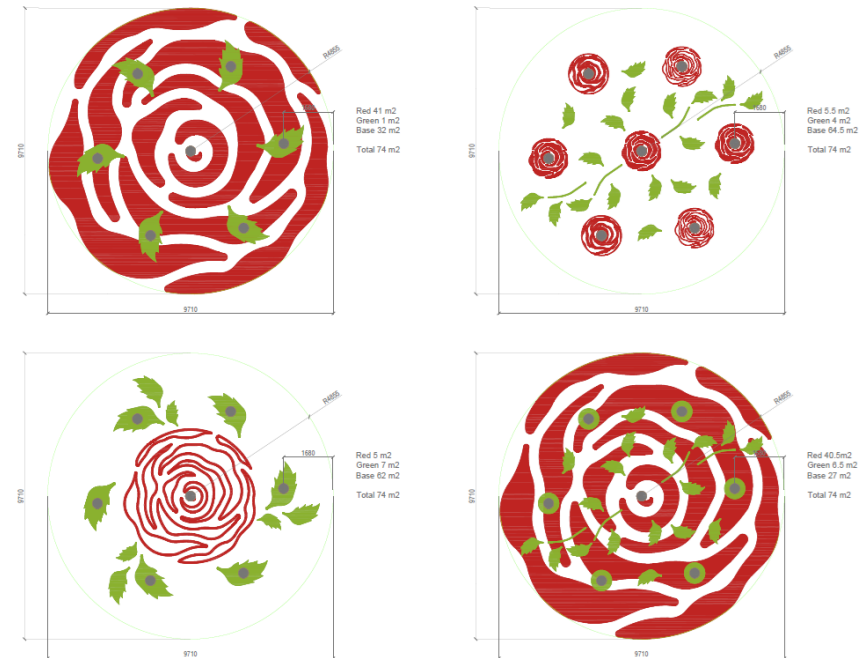

Shēma seguma dizaina risinājumiem zem digitālā bērnu rotaļu laukuma aprīkojuma «Memo»

Avots: autora veidots attēls, SIA Fixman arhīva materiāli

IGAUNIJAS PIEMĒRS Ulejoe parks Peltsamā, Igaunijā

Tehnoloģiju izmantošana aktīvas atpūtas zonās
Ilze Janpavle