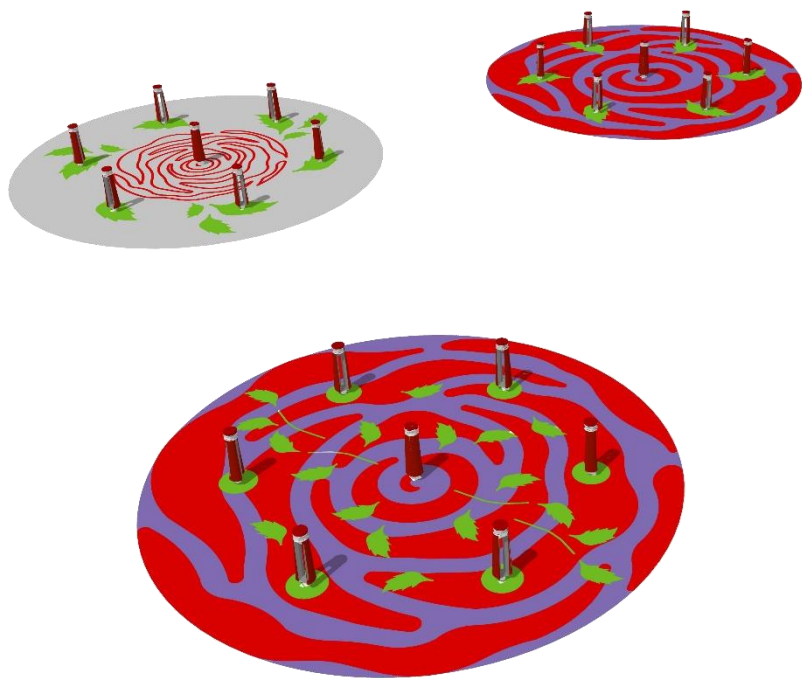

Avots: autora uzņemts attēls

IGAUNIJAS PIEMĒRS Ulejoe parks Peltsamā, Igaunijā

Tehnoloģiju izmantošana aktīvas atpūtas zonās
Ilze Janpavle

Vizualizācija seguma dizaina risinājumiem zem digitālā bērnu rotaļu laukuma aprīkojuma «Memo»