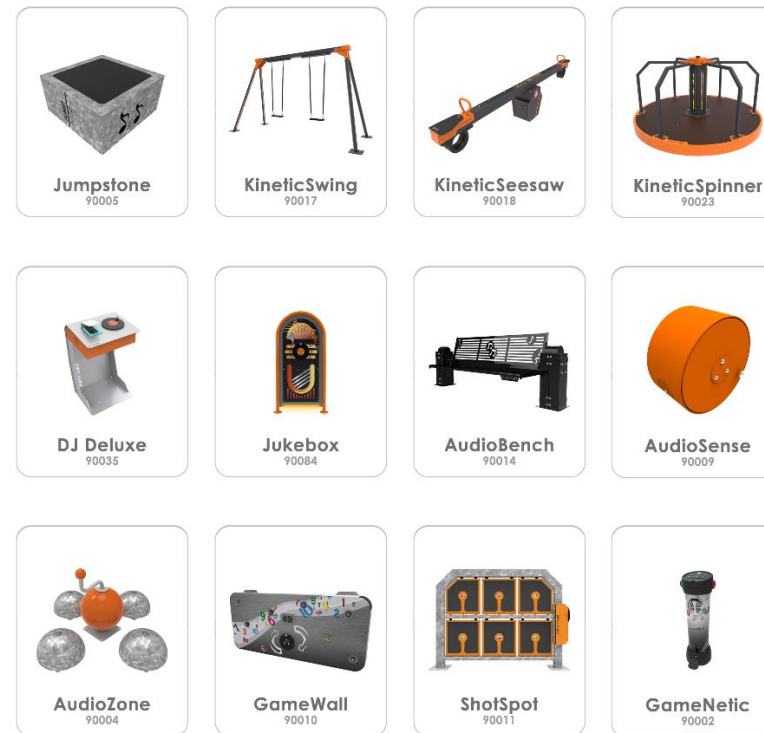

Toro

Fono

Piemērs digitālā aprīkojuma klāstam

Avots: www.yalp.com

DIGITĀLĀS TEHOLOĢIJAS

Piemērs kinētiskā aprīkojuma klāstam

Avots: www.playnetic.nl

Tehnoloģiju izmantošana aktīvas atpūtas zonās
Ilze Janpavle