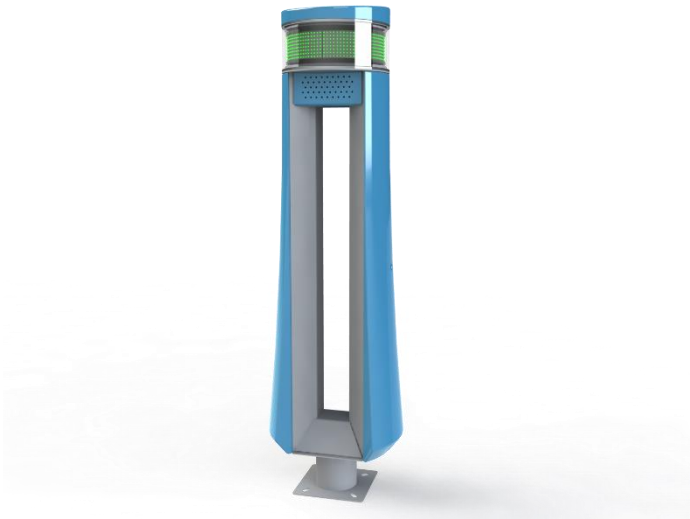

Vizualizācija digitālajam bērnu rotaļu laukuma
aprīkojumam «Memo»

Avots: www.yalp.com

Spēļu iespējas digitālajam bērnu rotaļu laukuma
aprīkojumam «Memo»

Avots: www.yalp.com

IGAUNIJAS PIEMĒRS Ulejoe parks Peltsamā, Igaunijā

Tehnoloģiju izmantošana aktīvas atpūtas zonās
Ilze Janpavle