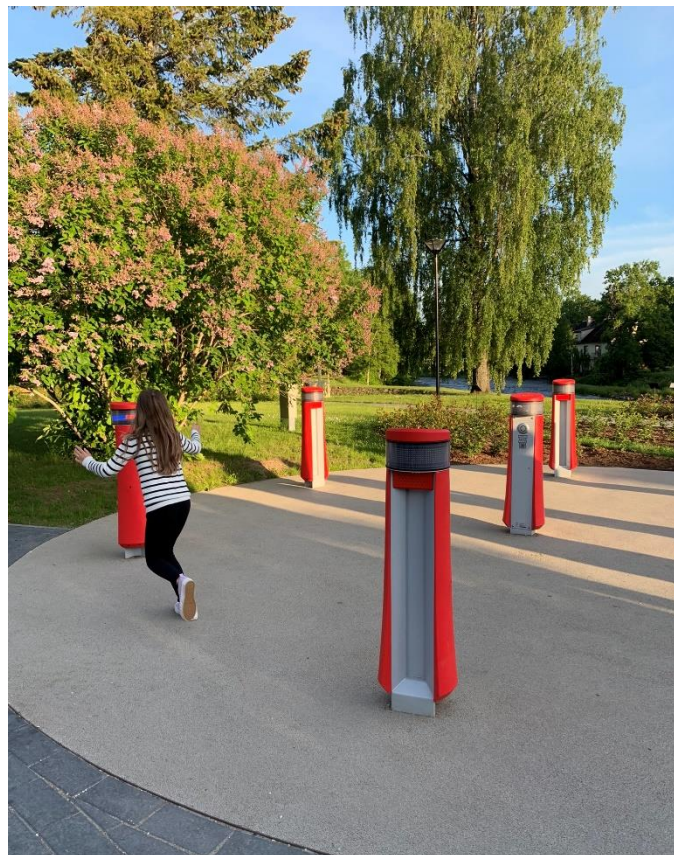

Digitālais bērnu rotaļu laukuma aprīkojums «Memo» Ulejoe parkā Peltsamā, Igaunijā

Avots: autora uzņemts attēls