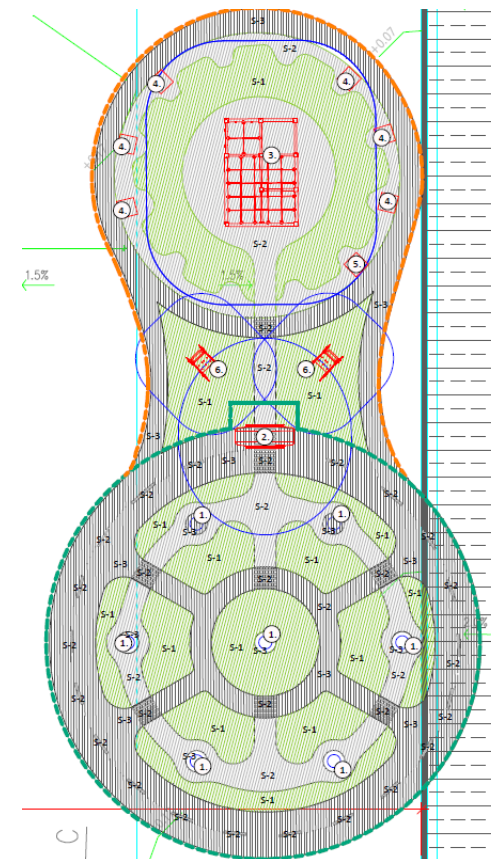

Avots: SIA Fixman arhīva materiāli

Shēma seguma dizaina risinājumiem zem digitālā bērnu rotaļu laukuma aprīkojuma «Memo» un «Jump Stone»

Avots: autora veidots attēls, SIA Fixman arhīva materiāli

Vizualizācija kinētiskajam bērnu rotaļu laukuma aprīkojumam «Jump Stone»