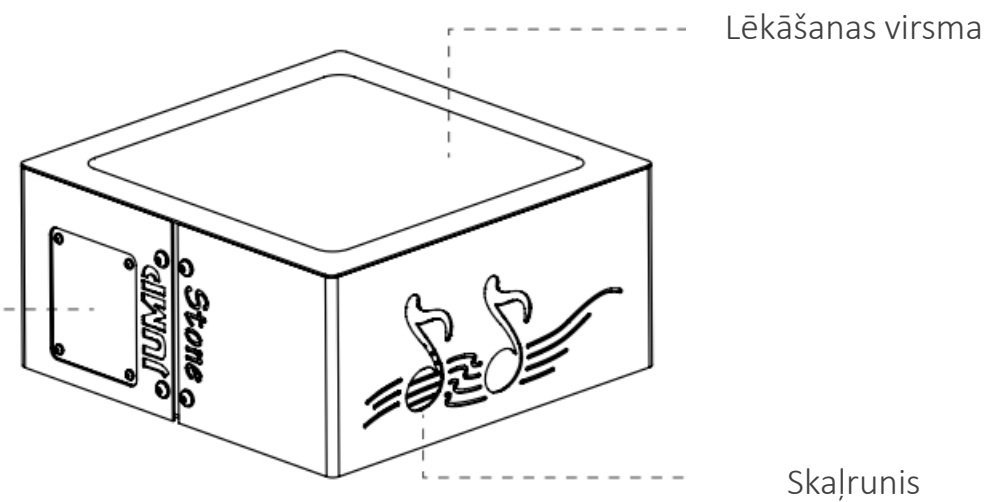

Shematisks attēlojums kinētiskā bērnu rotaļu laukuma aprīkojuma «Jump Stone» uzbūvei

Avots: www.playnetic.nl