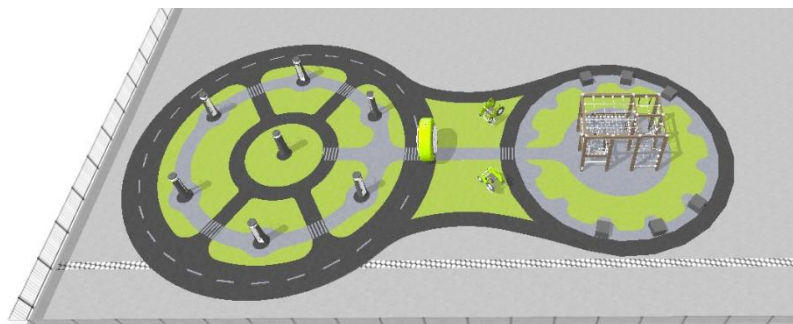

Vizualizācija seguma dizaina risinājumiem zem digitālā bērnu rotaļu laukuma aprīkojuma «Memo» un «Jump Stone»

Avots: autora veidots attēls, SIA Fixman arhīva materiāli